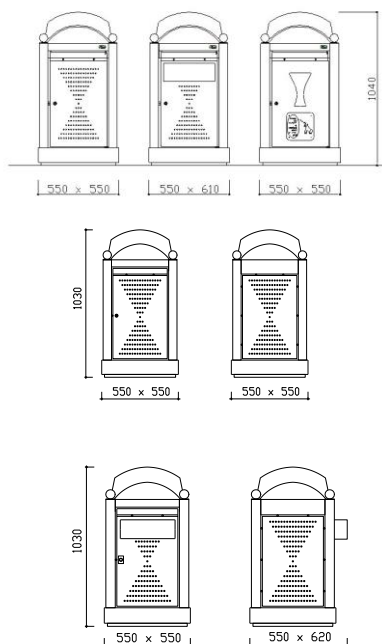

Idem Synthesis Alter Ego wastepaper bins for separated collection

Wastepaper bin in versions with or without ashtray or with dog waste bag dispenser and with colored cover and a plate of refusal to confer.

Base made from aggregate concrete with central hole for anchorage to the ground.

Structure, metal, locking door and perforated sheet metal panels; **inner painted basket**.

Cover, high mechanical resistance, made from SMC; painted with acid-resistant polyurethane paints.

Treatment of metal parts phosphate coating, electrophoresis and polyester powder Qualicoat 2 for outdoor use.

Standard colours

- Black sablè;
- Ral 7022 dark grey Graffiti;
- Ral 6009 dark green Graffiti;
- other colours upon request.

Capacity 80 l
Weight 100 Kg

www.athenasrl.it