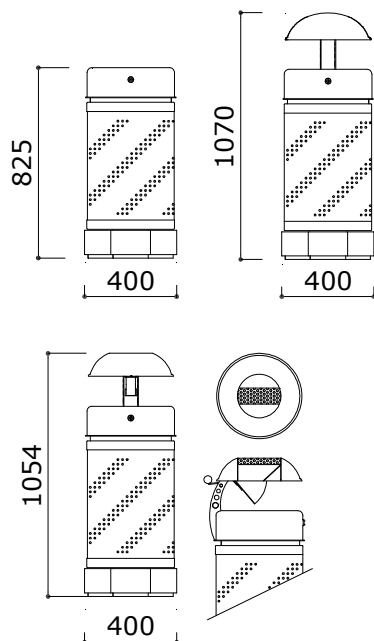

Cestone Urbis

Cestone gettacarta in tre diverse versioni.

Basamento di forma ottagonale, in conglomerato cementizio bocciardato predisposto per l'ancoraggio al suolo.

Struttura in metallo provvista di serratura; rivestimento in lamiera forata di finitura e copertura superiore con apertura a compasso;

Copertura con anello in metallo.

Copertura con cappello in metallo solidale al collare in lamiera stampata.

Copertura con posacenere ricavato all'interno del cappello, lamiera forata per lo spegnimento delle sigarette e patella per il suo svuotamento.

Peso 55 Kg

Urbis wastepaper bin

Wastepaper bin in three different versions. **Base** octagonal in shape, in bush-hammered aggregate concrete prepared for anchorage to the ground.

Structure, metal and fitted with lock; plate metal covering with holes and opening cover at compass.