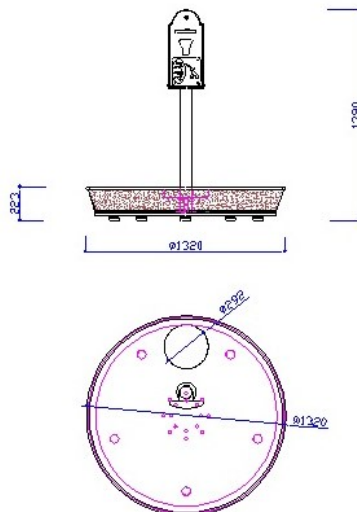

WC per cani PLUTO

WC per cani. Esso è costituito da :

Vasca tronco conica in acciaio inox completamente verniciata, rifinita con tubo saldato con funzione protettiva. Poggia su 5 piedini in ABS regolabili ed è irrobustita da un fondo non in vista a nido d'ape. Dentro la vasca si potrà inserire un sacco di contenimento in feltro o in juta, con manici per la sostituzione, riempito di sabbia e ghiaia o in alternativa un tappeto di erba. **Palo** in acciaio inox verniciato fissato alla base della vasca mediante viteria in acciaio inox. **Distributore** di sacchetti Argo : capacità 100 Pz. **Ciotola** in acciaio inox di contenimento dell'acqua quale abbeveratoio per il cane.

WC for dogs PLUTO

WC for dogs It consists of:

Tank conical stainless steel fully painted, finished with welded tube with protective function. Based on 5 adjustable ABS feet, and is reinforced by a fund out of sight honeycomb. Inside the tank you can put a lot of restraint felt or jute with handles for replacement, filled with sand and gravel or alternatively a grass mat.

Pole painted stainless steel fixed to the base of the tank by means of stainless steel screws.

Distributor bags Argo: capacity: 100 Pcs
Stainless steel bowl containing water as a watering hole for the dog.