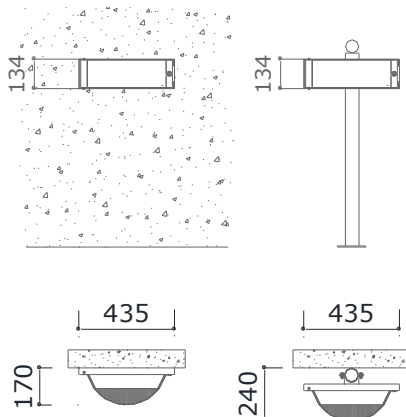

Posacenere Propter

Posacenere di forma semi-circolare nelle versioni: A PARETE e A PALO. È dotato di grata per lo spegnimento delle sigarette e vaschetta interna di facile estrazione. Chiusura con serratura.

Capacità 3,5 Lt

Propter Ashtray

Semicircular ashtray available IN WALL or POLE MOUNTED VERSION version. Equipped with grill for extinguishing cigarettes and easy to remove internal tray. Lockable.

Treatment of metal parts
zinc phosphate coating, electrophoresis and polyester powder Qualicoat 2 for outdoor use.

Standard colours

Black sablé;
Ral 7022 dark grey Graffiti;
Ral 6009 dark green Graffiti;
other colours upon request.

Capacity 1 - 3,5 - 3,8l

design giovanni moretti

www.athenasrl.it