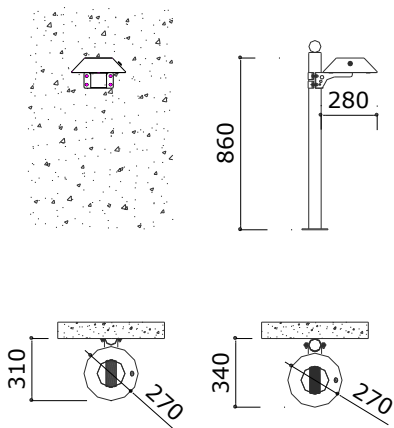

Posacenere Sed

Posacenere ricavato da una calotta sferica nelle versioni A PARETE e A PALO. È dotato di grata per lo spegnimento delle sigarette e vaschetta interna di facile estrazione. Chiusura con serratura.

Capacità 1 l

Sed Ashtray

Spherical cap-shaped ashtray available FOR WALL and POLE MOUNTING. Equipped with a grill for extinguishing cigarettes and easy to remove internal tray. Lockable.

Treatment of metal parts
zinc phosphate coating, electrophoresis and polyester powder Qualicoat 2 for outdoor use.

Standard colours

Black sablé;
RAL 6009 dark green sablé;
Ral 7022 dark grey Graffiti;
Ral 6009 dark green Graffiti;
other colours upon request.

Capacity 1 l