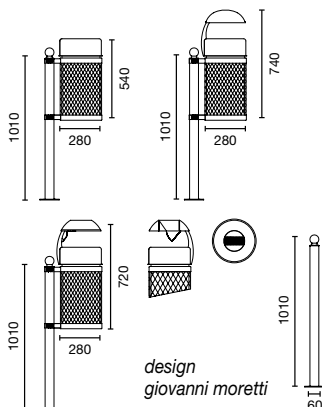

Tolomeo wastepaper bin

Wastepaper basket in three different versions.

Anchorage the frame enables it to be wall-mounted or fastened to a post.

Structure steel; metal sheet and mesh covering.

Cover with ring pressed sheet metal ring with pivot opening for emptying the liner.

Cover with cap pressed steel sheet collar with built-in fixed cap and lock.

Cover with ashtray inside the cap; perforated sheet metal cover for extinguishing cigarettes and flap for emptying.

Treatment of metal parts zinc phosphate coating, electrophoresis and polyester powder for outdoor use.

Standard colours mica grey; RAL 6009 dark green; other colours upon request.

Capacity 30 l

Weight 11-12-13-2 Kg