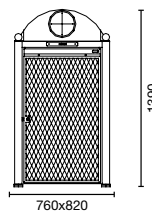

ego 240

26

27

Cassonetto Ego 240

Raccoglitore sia per il rifiuto urbano leggero sia per la raccolta differenziata: carta, vetro, plastica.

Struttura sportello con serratura e pannelli in lamiera di acciaio a rete romboidale con all'interno cassonetto carrellabile o cestello con ruote; piedini regolabili

Colori standard grigio micaceo; altri colori a richiesta.

Capacità 240 l (bidone carrellato), 420 l (cestello interno).

Peso 90 Kg

*design
marco
forloni*

Ego 240 commercial bin

Container for lightweight urban refuse or for separate rubbish collection: paper, glass, plastic.