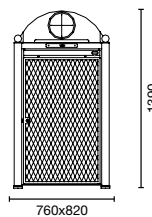

ego 240

26

27

Cassonetto Ego 240

Raccoglitore sia per il rifiuto urbano leggero sia per la raccolta differenziata: carta, vetro, plastica.

Struttura sportello con serratura e pannelli in lamiera di acciaio a rete romboidale con all'interno cassonetto carrellabile o cestello con ruote; piedini regolabili

Colori standard grigio micaceo; altri colori a richiesta.

Capacità 240 l (bidone carrellato), 420 l (cestello interno).

Peso 90 Kg

*design
marco
forloni*

Ego 240 commercial bin

Container for lightweight urban refuse or for separate rubbish collection: paper, glass, plastic.