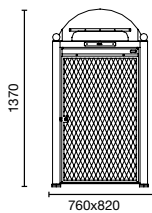

ego 240

26

27

Cassonetto Ego 240

Raccoglitore sia per il rifiuto urbano leggero sia per la raccolta differenziata: carta, vetro, plastica.

Struttura sportello con serratura e pannelli in lamiera di acciaio a rete romboidale con all'interno cassonetto carrellabile o cestello con ruote; piedini regolabili

Colori standard grigio micaceo; altri colori a richiesta.

Capacità 240 l (bidone carrellato), 420 l (cestello interno).

Peso 90 Kg

*design
marco
forloni*

Ego 240 commercial bin

Container for lightweight urban refuse or for separate rubbish collection: paper, glass, plastic.