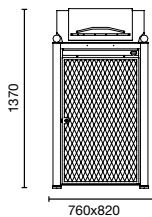

ego 240

26

27

Cassonetto Ego 240

Raccoglitore sia per il rifiuto urbano leggero sia per la raccolta differenziata: carta, vetro, plastica.

Struttura sportello con serratura e pannelli in lamiera di acciaio a rete romboidale con all'interno cassonetto carrellabile o cestello con ruote; piedini regolabili

Colori standard grigio micaceo; altri colori a richiesta.

Capacità 240 l (bidone carrellato), 420 l (cestello interno).

Peso 90 Kg

*design
marco
forloni*

Ego 240 commercial bin

Container for lightweight urban refuse or for separate rubbish collection: paper, glass, plastic.