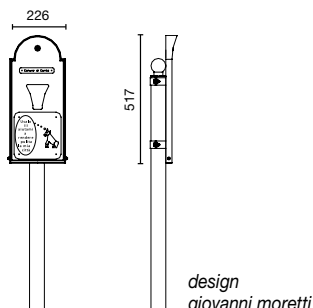

Argo bag dispenser

Small and elegant dog waste bag dispenser. The plastic bag is taken from the dispenser with a quick pull. Wall or pole mounted.

Structure frame with clamps for wall or pole mounting. Inner place for bag labelling and refilling. Lockable access door.

Treatment of metal parts zinc phosphate coating, electrophoresis and polyester powder for outdoor use.

Standard colours mica grey; other colours upon request.

Holds 100 bags.