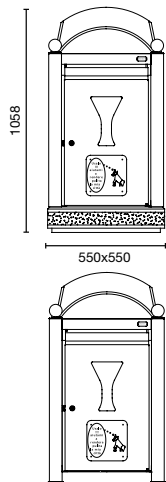

*design
giovanni moretti*

**Dog litter bag dispenser
Door for large bin: Synthesis / Idem /
Ego / Alter**

Dog waste bag dispenser compatible with the
following large bins: Synthesis, Idem, Argo, Alter.
The plastic bag is removed from the dispenser with
a quick pull.

Structure Steel sheet metal with appropriate
opening. Internal holder for bag labelling and
refilling. Lockable door.

Treatment of metal parts zinc phosphate coating,
electrophoresis and polyester powder for outdoor
use.

Standard colours mica grey; other colours upon
request.

Holds 100 bags.