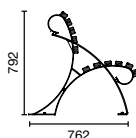

design giovanni moretti

Delos bench-wood

Four-seater bench, elegant lines echoing classical shapes. Excellent comfort.

Structure sides in thick plates of steel, seat and back in iroko wood planks. Needs ground anchoring.

Treatment of metal parts zinc phosphate coating, electrophoresis and polyester powder for outdoor use.

Standard colours mica grey; other colours upon request.