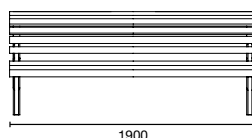

delos
legno
wood

Panchina Delos legno

Panchina a quattro posti con soluzioni di pregio, linea elegante che richiama forme classiche. Ottimo il comfort.

Struttura spalle eseguite con piatti di acciaio di alto spessore e seduta e schienale con listoni in legno iroko. È previsto il fissaggio al suolo.

Trattamento parti metalliche fosfatazione ai sali di zinco, cataforesi e polvere poliestere per esterni.

Colore standard grigio micaceo; altri colori a richiesta.

design giovanni moretti

Delos bench-wood