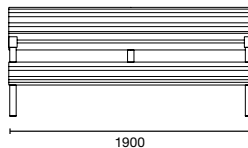

Panchina Agorà

Panchina a quattro posti di stile tradizionale.

Struttura spalle ed elemento centrale di collegamento in acciaio; listoni e braccioli in legno iroko. È previsto il fissaggio al suolo.

Trattamento parti metalliche fosfatazione ai sali di zinco, cataforesi e polvere poliestere per esterni.

Colore standard grigio micaceo; altri colori a richiesta.

design marco forloni - massimo facchinetti

Agorà park bench

Four-seater traditional style bench.

Structure steel ends and central connecting piece; iroko wood strips and armrests. Suitable for anchoring to the ground.