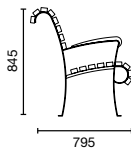

Panchina Agorà

Panchina a quattro posti di stile tradizionale.

Struttura spalle ed elemento centrale di collegamento in acciaio; listoni e braccioli in legno iroko. È previsto il fissaggio al suolo.

Trattamento parti metalliche fosfatazione ai sali di zinco, cataforesi e polvere poliestere per esterni.

Colore standard grigio micaceo; altri colori a richiesta.

design marco forloni - massimo facchinetti

Agorà park bench

Four-seater traditional style bench.

Structure steel ends and central connecting piece; iroko wood strips and armrests. Suitable for anchoring to the ground.