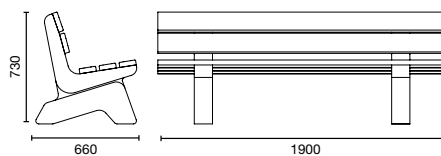

51

cadimare

Panchina Cadimare

Panchina a quattro posti robusta ma di stile elegante.

Struttura spalle in conglomerato cementizio, seduta realizzata in assi di iroko impregnato antibatterico con fissaggio a inserti filettati in acciaio zincato.

design tiziano salvini

Cadimare park bench

Sturdy, but elegant four-seater traditional style bench.

Structure concrete ends and seat made from planks of antibacterial impregnated iroko wood with anchorage by means of threaded galvanised steel inserts.