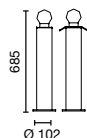

Trattamento parti metalliche fosfatazione ai sali di zinco, cataforesi e polvere poliestere per esterni.

Colori standard grigio micaceo; altri colori a richiesta.

Weight 3-5-6-6-7 Kg

design
giovanni moretti