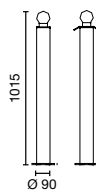

Trattamento parti metalliche fosfatazione ai sali di zinco, cataforesi e polvere poliestere per esterni.

Colori standard grigio micaceo; altri colori a richiesta.

Weight 3-5-6-6-7 Kg

design
giovanni moretti