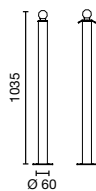

Trattamento parti metalliche fosfatazione ai sali di zinco, cataforesi e polvere poliestere per esterni.

Colori standard grigio micaceo; altri colori a richiesta.

Weight 3-5-6-6-7 Kg

design
giovanni moretti