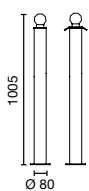

Trattamento parti metalliche fosfatazione ai sali di zinco, cataforesi e polvere poliestere per esterni.

Colori standard grigio micaceo; altri colori a richiesta.

Weight 3-5-6-6-7 Kg

design
giovanni moretti