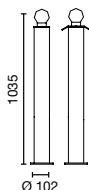

aliud

62

Dissuasore Aliud

Dissuasore decorativo nelle versioni con o senza fermacatena

Struttura in metallo. Prevista flangia per un comodo fissaggio a terra o oppure tramite inserto da annegare in apposito plinto.

Trattamento parti metalliche fosfatazione ai sali di zinco, cataforesi e polvere poliestere per esterni.

Colori standard grigio micaceo; altri colori a richiesta.

Weight 3-5-6-6-7 Kg

design
giovanni moretti