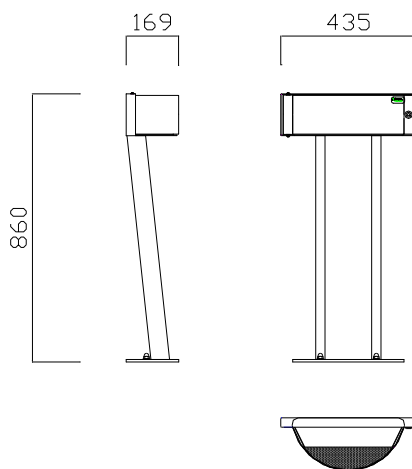

Posacenere a parete Propter con piedistallo

Posacenere con robusto piedistallo per la soluzione **a parete con fissaggio a terra**; di forma semi-circolare, presenta sportello con apertura a libro, è provvisto di elemento centrale in lamiera forata per lo spegnimento della sigaretta. Vaschetta interna in lamiera verniciata di facile estrazione, adatta ad un frequente svuotamento della stessa. Massima sicurezza antivandalismo grazie alla chiusura con serratura.

Ancoraggio Il Piedistallo ha la base di alto spessore predisposta per il fissaggio a terra; la struttura è sostenuta da due tubi a sezione ovale.

Colore colore standard: grigio micaceo; altri colori a richiesta
Capacità: 3,8 Lt;

Ashtray Wall Propter with pedestal

Wall ashtray with sturdy pedestal for mounting solution with the ground; semi-circular form, presents with folding door with applied central perforated plate for extinguishing the cigarette. Internal tray painted sheet steel easily removable used for a frequently empty. Maximum security vandal by the closure with lock.

Anchoring Pedestal has a thick base designed for ground fixing ; the structure is supported by two oval section tubes.

Color standard color: gray micaceous; other colors on request
Capacity: 3.8 Lt

Athena
 arredo urbano