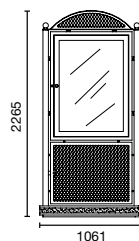

design giovanni moretti

Minervium noticeboard

Notice board conceived with its traditional function of displaying information notices, it is a valid decorative element. Internal space used for storage.

Base coloured aggregate concrete with a bush-hammered strip.

Treatment of metal parts zinc phosphate coating, electrophoresis and polyester powder for outdoor use.

Standard colours mica grey; other colours upon request.