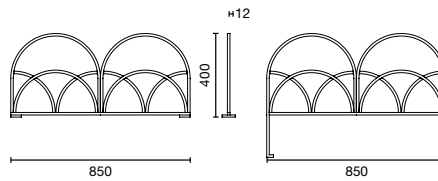

design giovanni moretti

Calypso borders

Elegant, functional and strong **flower bed edging**. **Structure** square cross section bent structural steel available with feet or clamps.

Treatment of metal parts zinc phosphate coating, electrophoresis and polyester powder for outdoor use.

Standard colours mica grey; other colours upon request.