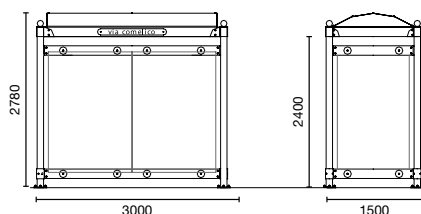

design stefano santi

Omero bus shelter

Bus shelter echoing classical shapes with functional and quality solutions that guarantee its elegance and strength. Inner bench.

Structure metal, consists of decorative and functional cover, four uprights with spheres, structural bars and closing panels in shatterproof high thickness layered glass. Versions with 1, 2, and 3 sides.

Treatment of metal parts zinc phosphate coating, electrophoresis and polyester powder for outdoor use. **Standard colours** mica grey; other colours upon request.