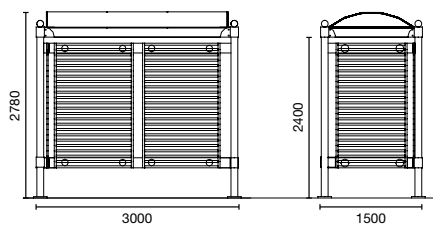

77

penelope

Pensilina Penelope

Pensilina, richiama le forme classiche con soluzioni di pregio ma funzionali garantendo eleganza e robustezza. Panchetta interna

Struttura in metallo, composta da copertura funzionale e decorativa, quattro montanti con sfere, barre strutturali e pannelli di chiusura a barre.

Versioni a 1,2 e 3 lati.

Trattamento parti metalliche fosfatazione ai sali di zinco, cataforesi e polvere poliestere per esterni.

Colori standard grigio micaceo; altri colori a richiesta.

design stefano santi

Penelope bus shelter

Bus shelter echoing classical shapes with functional and quality solutions that guarantee its elegance and strength. Inner bench.

Structure metal, consists of decorative and functional cover, four uprights with spheres, structural bars and frames with horizontal bars. Versions with 1, 2, and 3 sides.